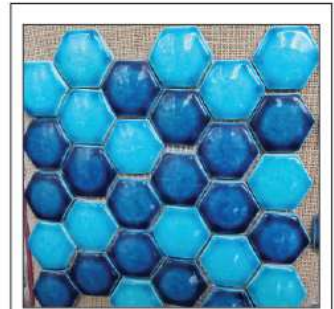

## HANDMADE CERAMIC GLAZED ORNAMENTAL TILES

LANTERN 160428

LANTERN NEW 160104

LANTERN EMB 162804

HEXA SMALL 1628

STAR CROSS 070919

LANTERN NEW TERACOTTA

HEXA BIG 0710