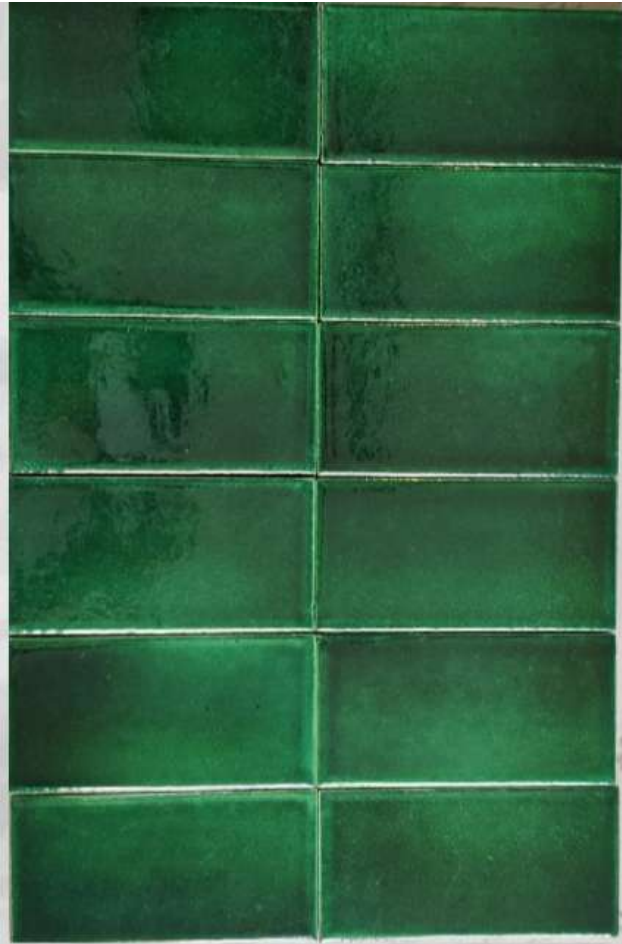

HANDMADE
Raja
TILES
CERAMIC MURALS
In love with Art Since 1972