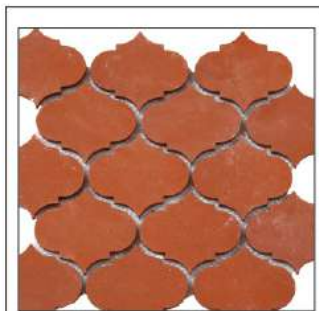

## HANDMADE CERAMIC GLAZED ORNAMENTAL TILES

LANTERN 160428

LANTERN NEW 160104

LANTERN EMB 162804

HEXA SMALL 1628

STAR CROSS 070919

LANTERN NEW TERACOTTA

HEXA BIG 0710