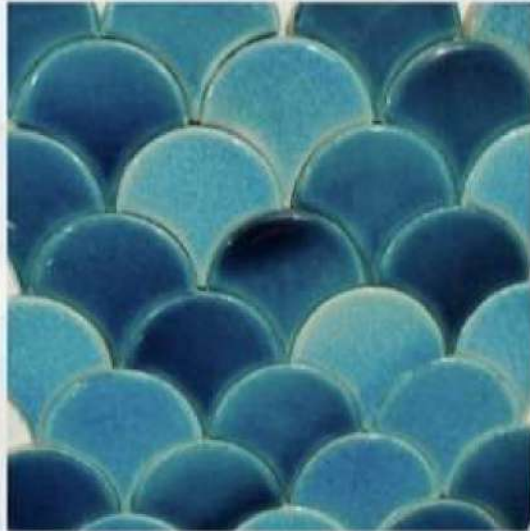

FISH SCALE TILES