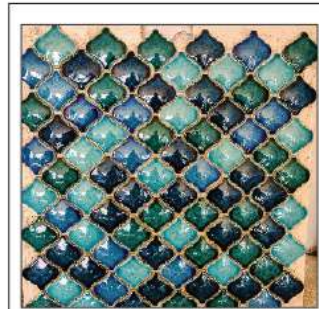

LANTERN EMB 162804